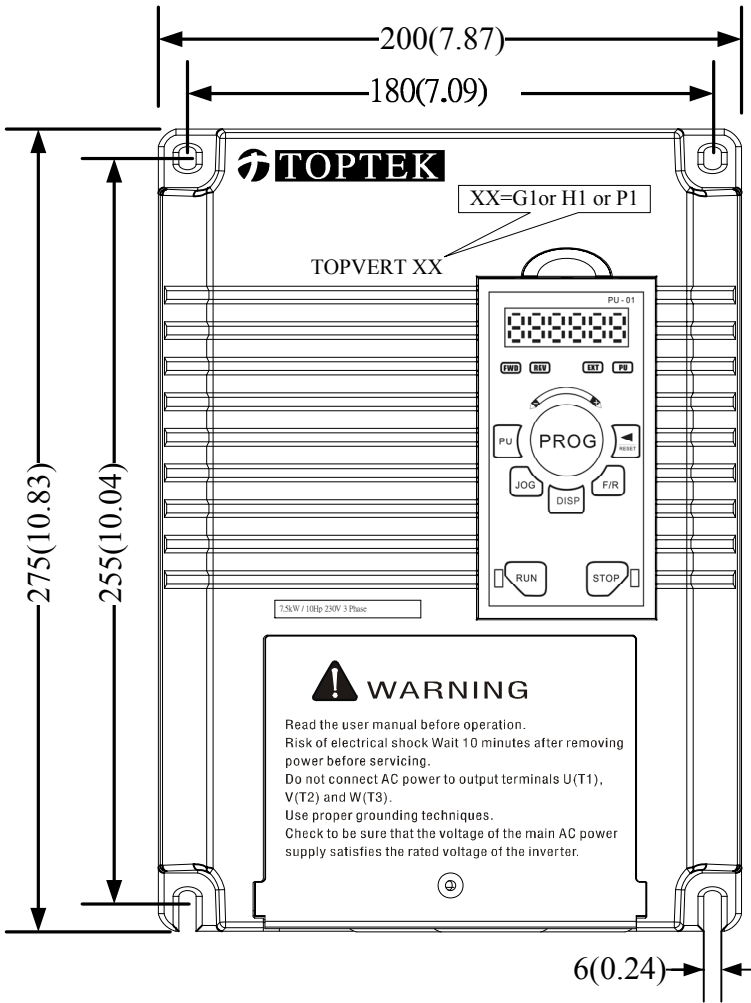

Frame code : G1-B、H1-B、P1-B

Unit : mm(inch)